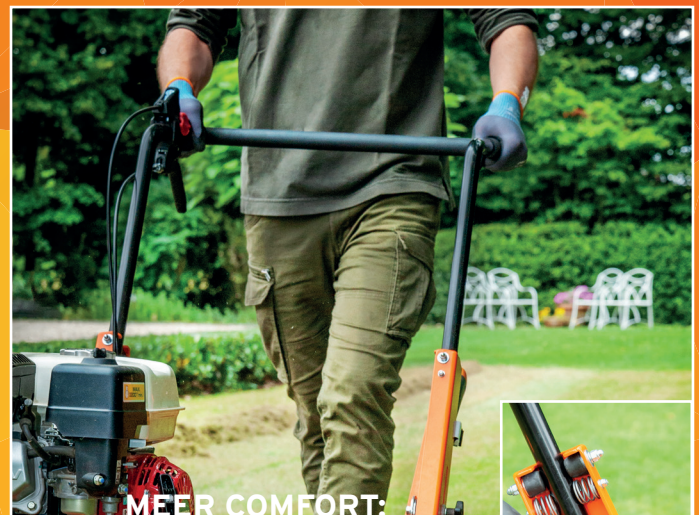

SNELLER EN BETER VERTICUTEREN

MET DE NIEUWE C550 ZR COLLECTOR

ELIET[®]

ELIET, dé Belgische fabrikant van verticuteermachines met meer dan 35 jaar ervaring, bracht dit jaar zijn C550ZR Collector uit.

Deze zelfrijdende verticuteermachine brengt een nieuwe standaard op de markt en is geschikt voor alle tuinaanemers.

the new
C550 COLLECTOR

faster - better - more comfort

SNELLER VERTICUTEREN:

- Het mos wordt verzameld op een smalle berm en levert 50% tijdsbesparing bij het ruimen.
- 55 cm werkbreedte beperkt het aantal werkstroken.
- Zelfrijdende machine haalt constante werk snelheid van 2,5 km/u.

HOGER UITHARKRENDEMENT:

- Permanent Puntige Messen™ zijn zelfslijpend en halen dus een constant rendement, ongeacht slijtage.
- Double Cut™ messen staan op een interlinie van 15 mm voor maximale gazonreiniging.
- Messen draaien overtop en halen meer uit het gazon.

MOOIER RESULTAAT:

- Ultra dunne messen veroorzaken minimale schade voor een snel gazonherstel.
- De rubber looprol laat esthetisch strepenpatroon na.
- Kleine bodem oneffenheden worden weggevlakt.
- Uitvoersysteem: opgeruimde werkzone